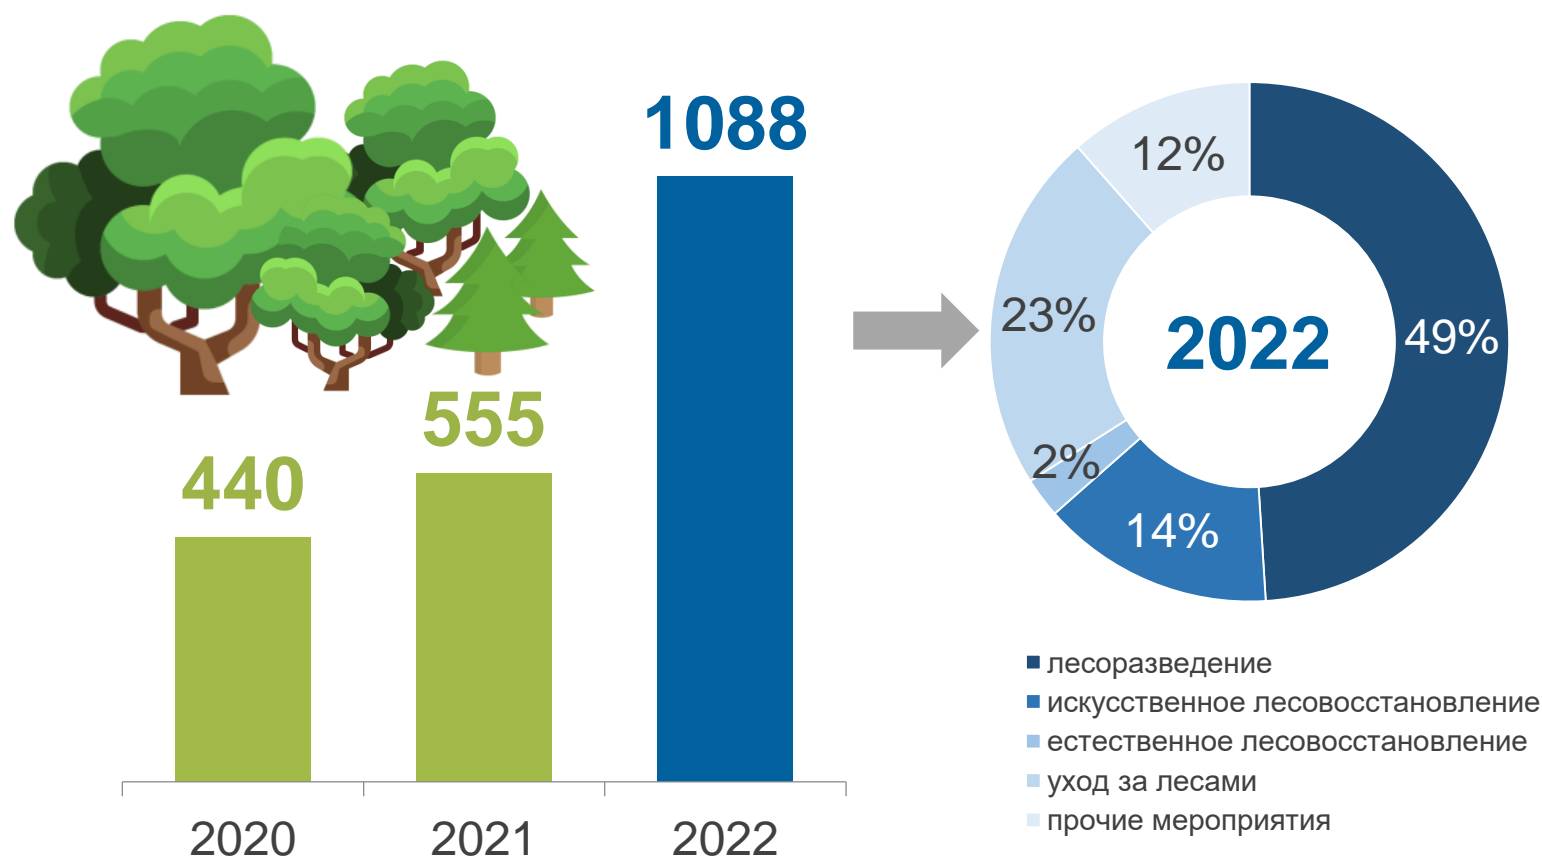

Ленинградская область

Покрыто лесами¹⁾

4,8 млн га

8,8 тыс. человек

среднесписочная численность работников в лесоводстве и лесозаготовках в 2022 году

Площадь лесовосстановления, тыс. га

Текущие затраты на осуществление мероприятий по воспроизводству лесов и лесоразведению, млн руб.

Число случаев лесных пожаров, единиц²⁾

¹⁾ На конец 2022 года по данным Росреестра.

²⁾ По данным Рослесхоза.