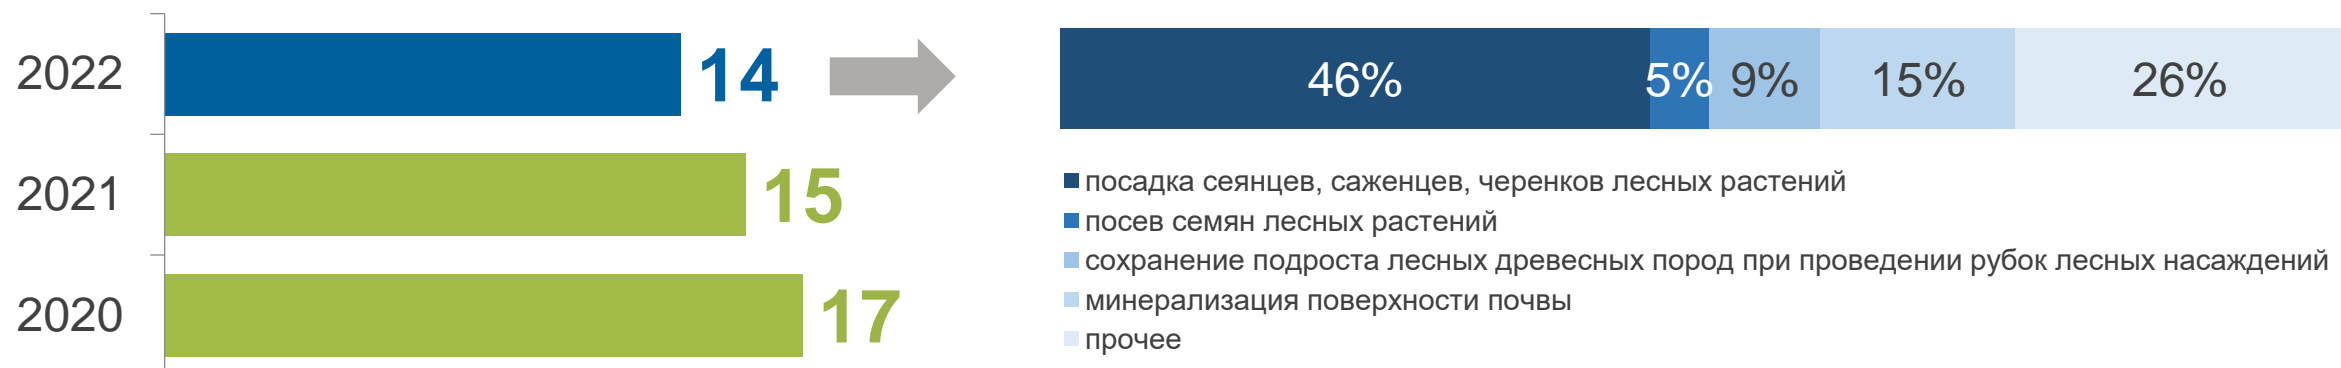

Ленинградская область

Покрыто лесами¹⁾

4,8 млн га

8,8 тыс. человек

среднесписочная численность работников в лесоводстве и лесозаготовках в 2022 году

Площадь лесовосстановления, тыс. га

Текущие затраты на осуществление мероприятий по воспроизводству лесов и лесоразведению, млн руб.