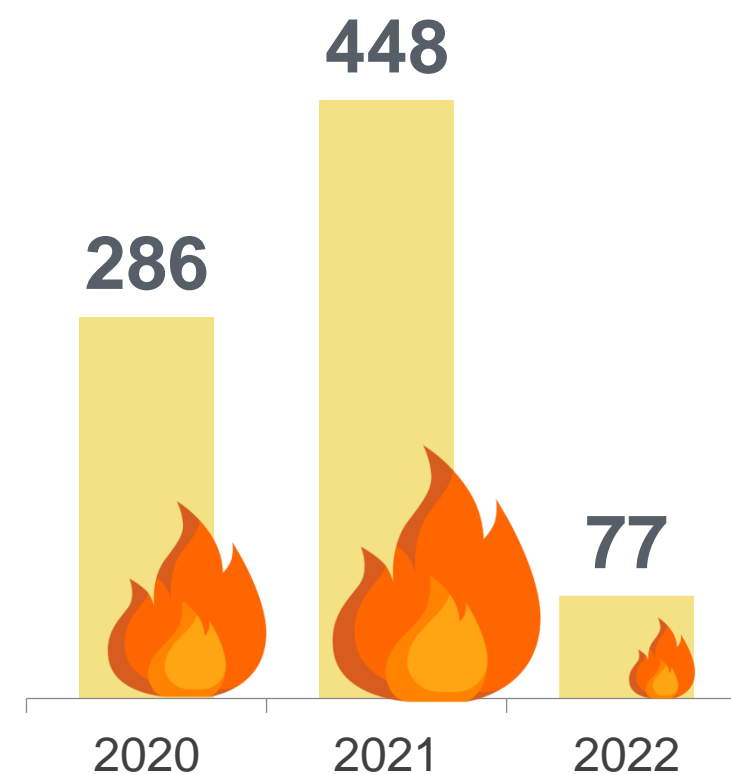

Ленинградская область

Покрыто лесами¹⁾

4,8 млн га

8,8 тыс. человек

среднесписочная численность работников в лесоводстве и лесозаготовках в 2022 году

Площадь лесовосстановления, тыс. га

Текущие затраты на осуществление мероприятий по воспроизводству лесов и лесоразведению, млн руб.

Число случаев лесных пожаров, единиц²⁾

¹⁾ На конец 2022 года по данным Росреестра.

²⁾ По данным Рослесхоза.